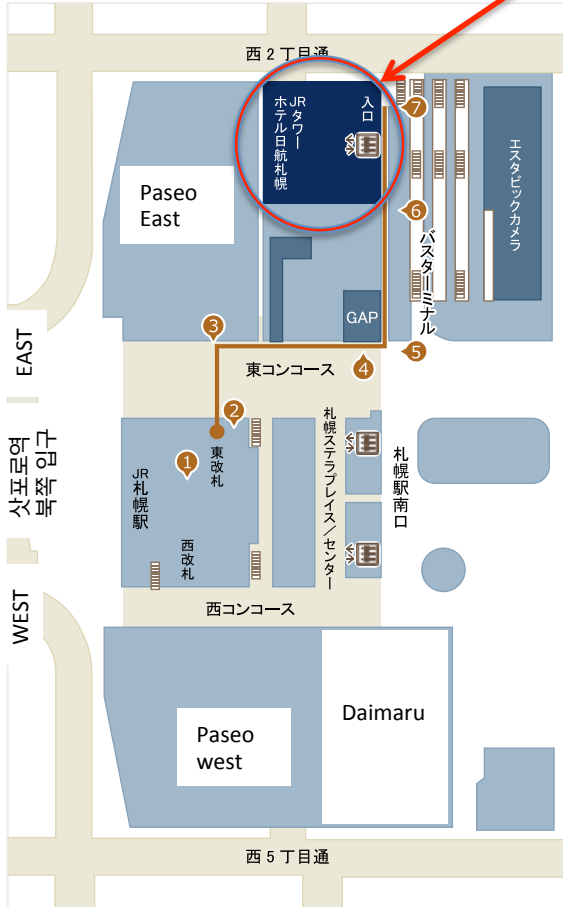

Banquet: JR Tower Nikko Hotel 36th floor. From 18:30

JR 札幌駅 駅内지도

1 JR 札幌駅内から東コンコースへ

2 東コンコースから東コンコース(Concourse)へ出る

3 東コンコースから南側へ少し進む

4 札幌駅南側入口(フリーマーケット GAP)を過ぎる

5 南側入口から出て左側へ進む

6 通路の先まで進む

7 ホテル入口から見たとき、リセプションカウンターが正面に見える。カウンター正面を左側へ少し進むと、エレベーターがある。36階レストラン。

各方面の駅からJR札幌駅まで

新千歳空港駅	JR快速エアポート 所要時間：最速37分	 JR北海道 JR札幌駅	直結 徒歩3分 JR HOKKAIDO HOTELS JRタワーホテル日航札幌 nikko hotels international
旭川駅	特急スーパーカムイ 所要時間：最速1時間25分		
小樽駅	快速エアポート 所要時間：最速32分		