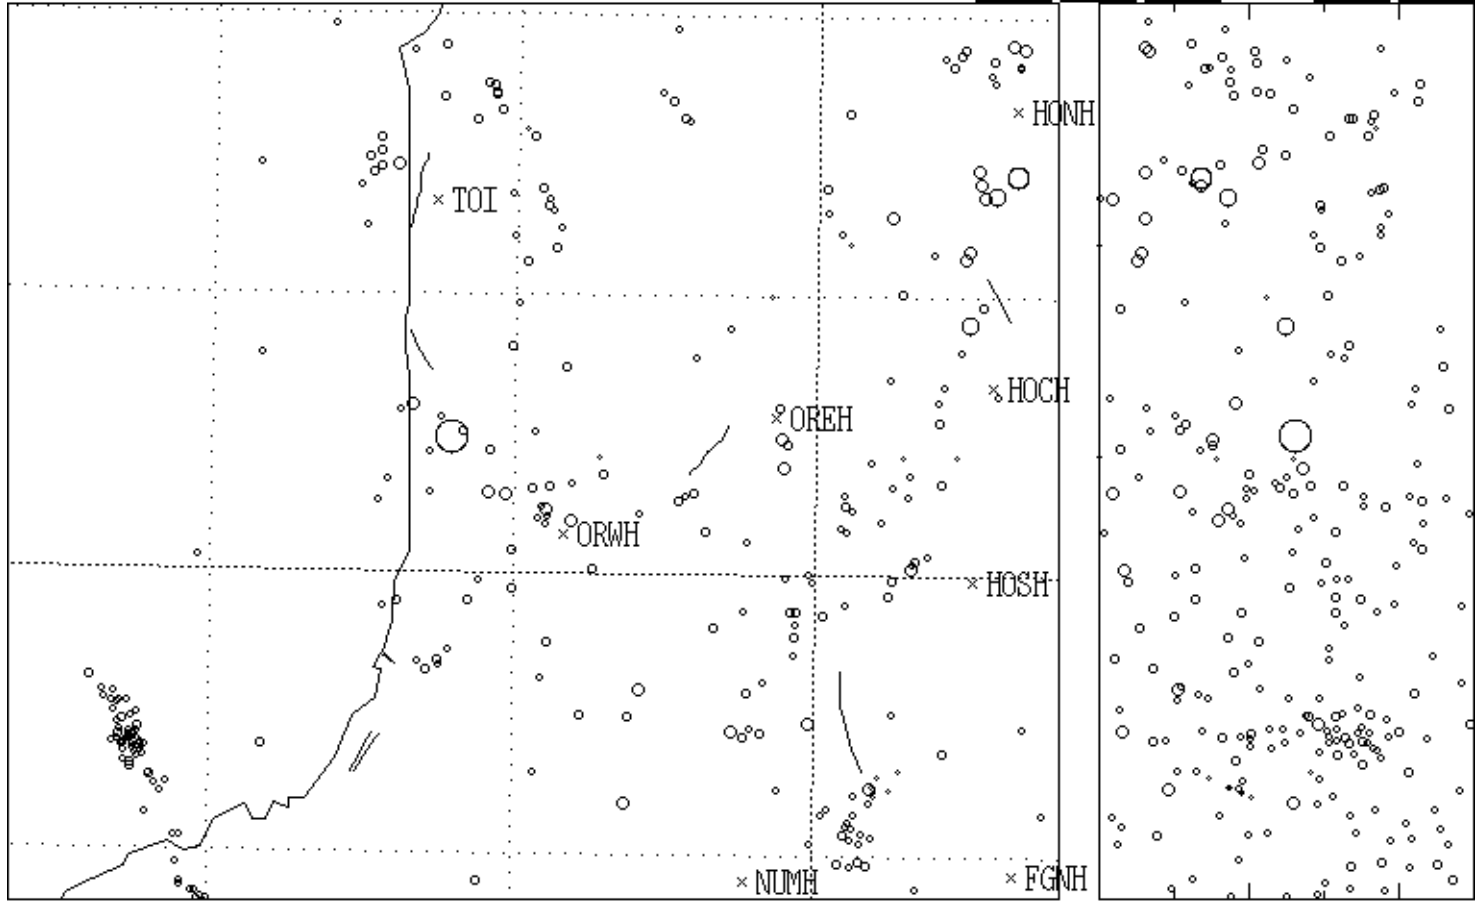

44.0728N 141.7662E

T-S STNS VERT COPY QUIT RFSH

0 25

M 7 6 5 4 3 2 1 0 UD

25 N OE RATIO

ALL 76/07/01 00:00 - 04/12/14 14:59 < H < 25 km < M < +UD +BL N= 262 50 UPDAT