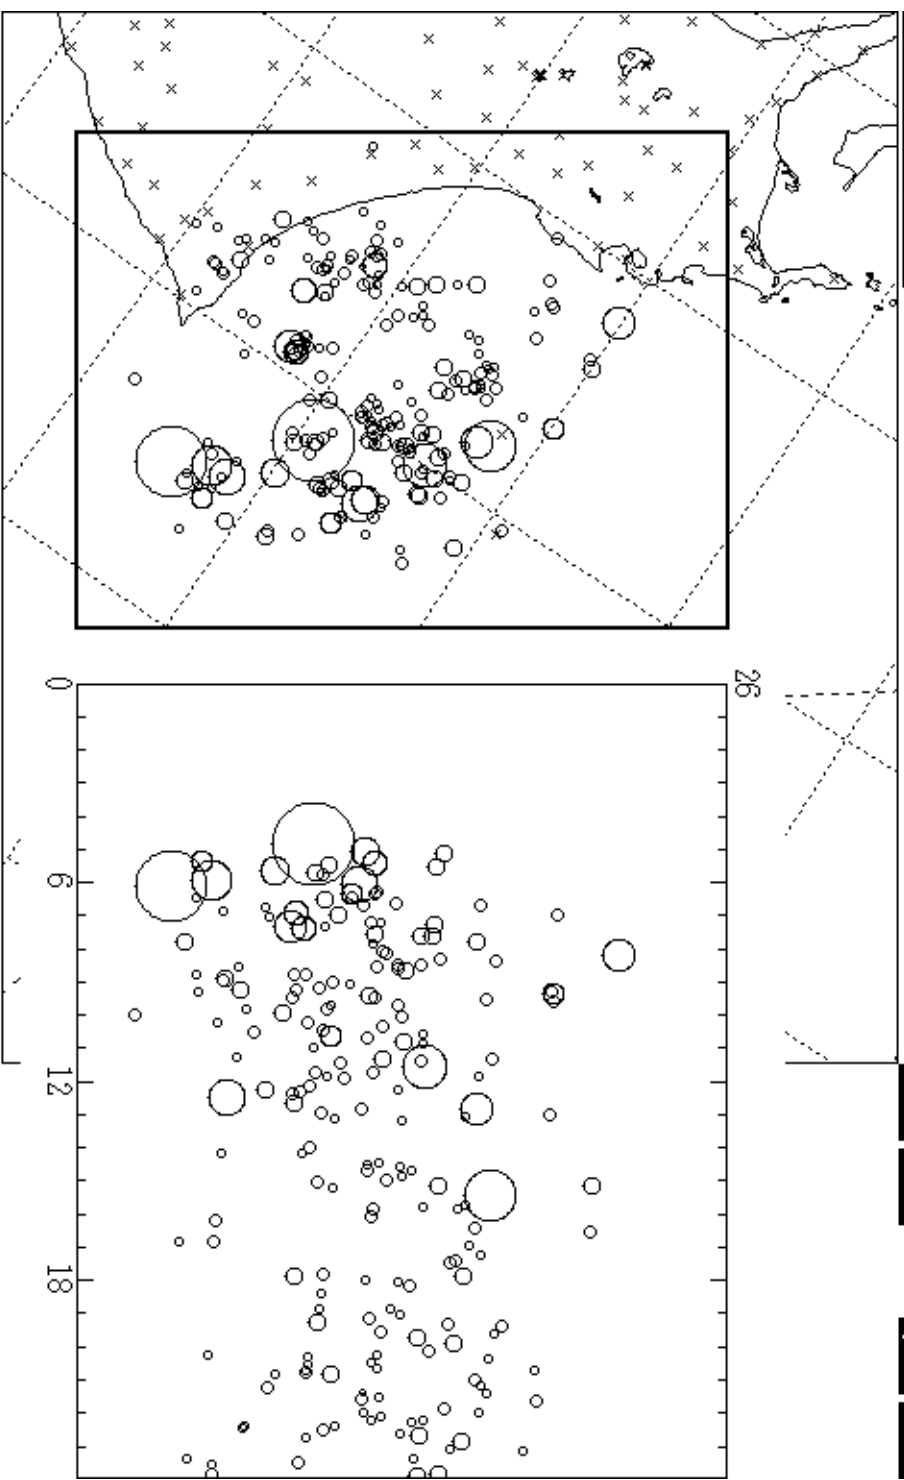

11. 8334N 144. 8841E

T-S STNS VERT COPY QUIT FRESH

ALL 03/09/26 00:00 - 03/09/26 23:59 < H < 150 km < M < +UD +BL N= 204 300 UPDAT