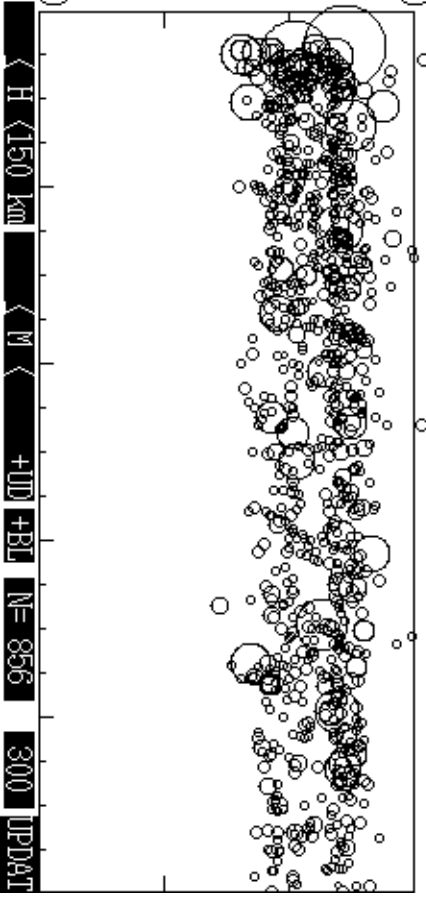

41. 2737N 144. 9352E

T-S STNS VERT COPY QUIT FRESH

ALL 03/09/26 00:00 - 03/09/30 23:59 < H < 150 km < M < +UD +BL N = 856 300 UPDAT