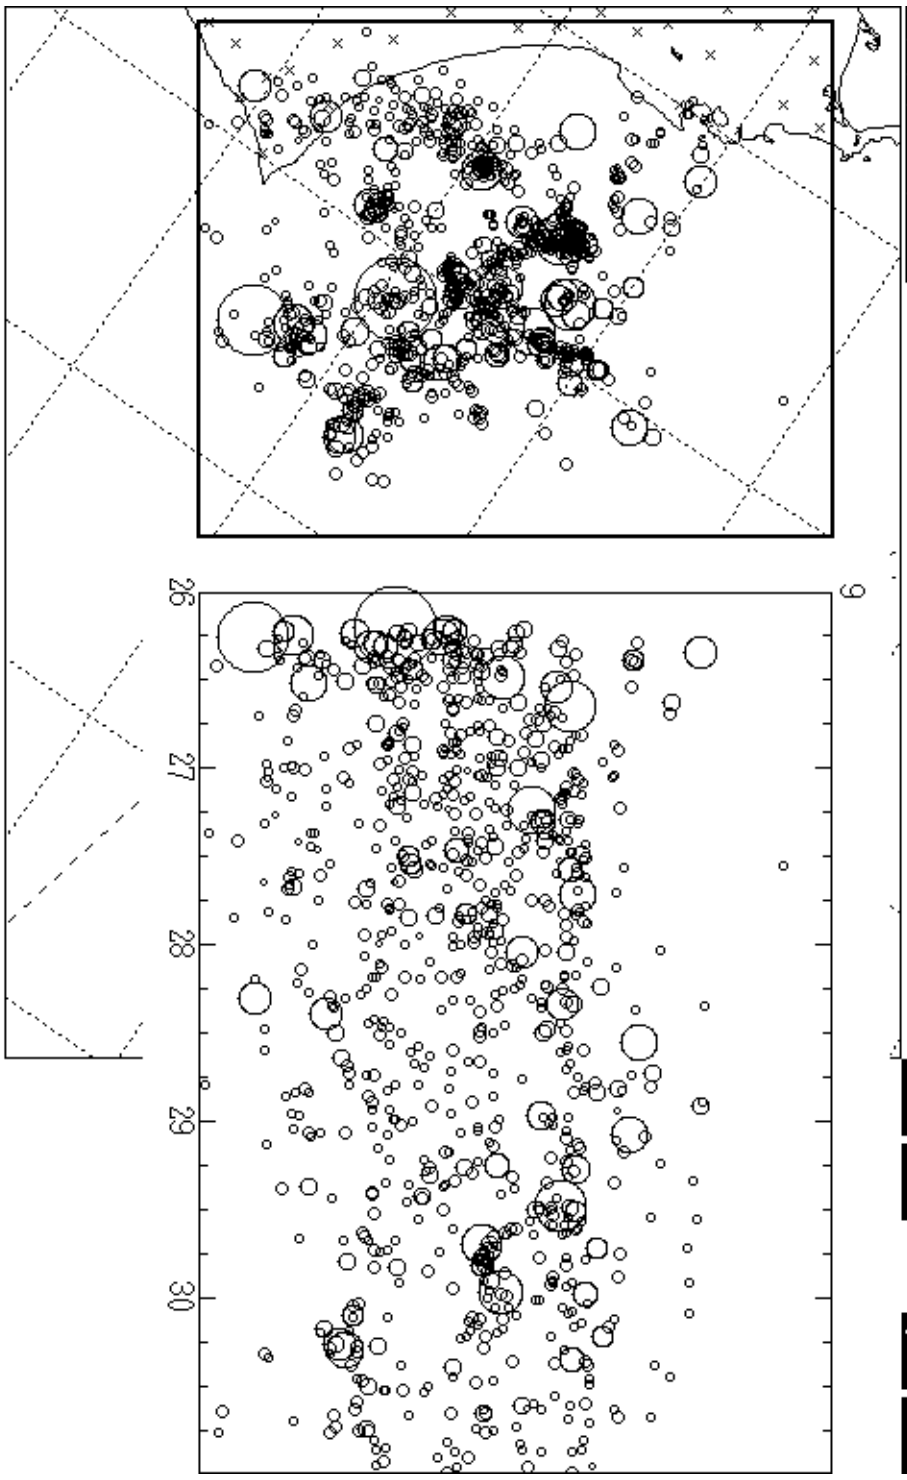

41. 2737N 144. 9352E

T-S STNS VERT COPY QUIT FRESH

ALL 03/09/26 00:00 - 03/09/30 23:59 < H < 150 km < M < +UD +BL N = 856 300 UPDAT