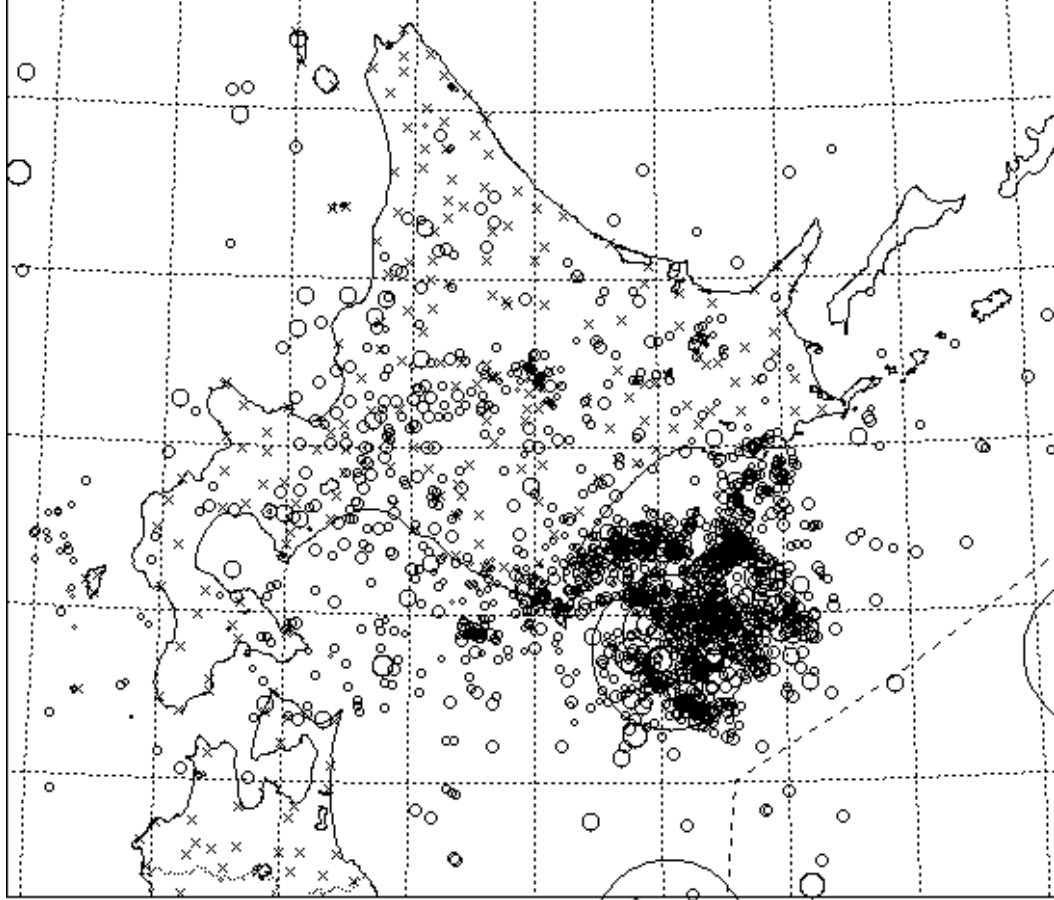

43.0000N 143.0000E

T-S STNS VERT COPY QUIT RFSH

ALL 03/09/26 00:00 - 03/10/02 14:21 < H <250 km < M < +UD +BL N= 1762 500 UPDAT