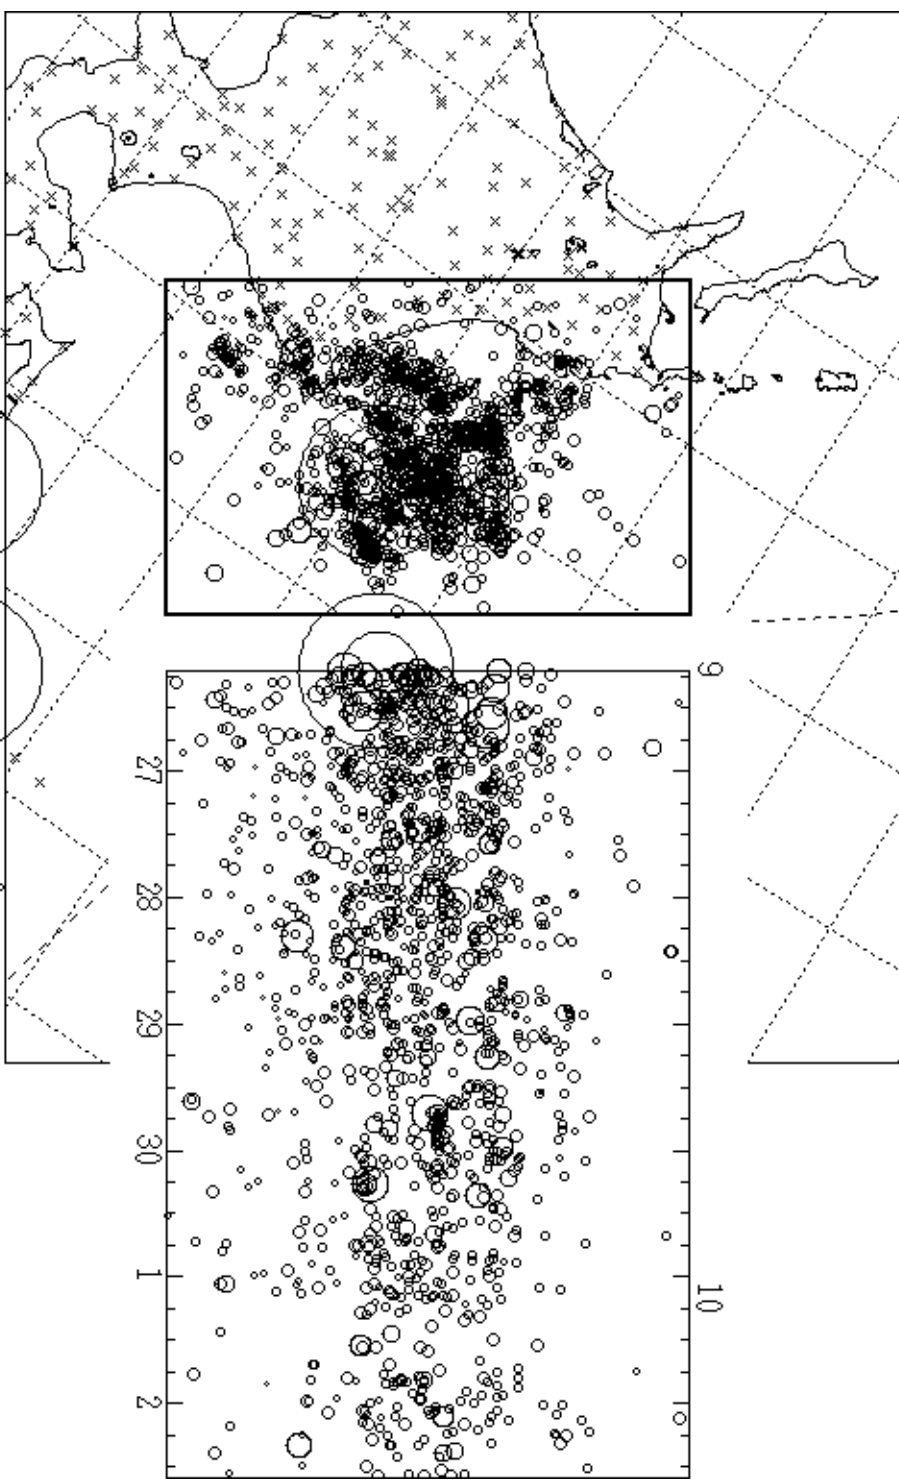

41. 7578N 144. 8378E

T-S STNS VERT COPY QUIT FRESH

ALL 03/09/26 04:49 - 03/10/02 14:22 < H < 250 km < M < +UD +BL N= 1348 500 UPDAT